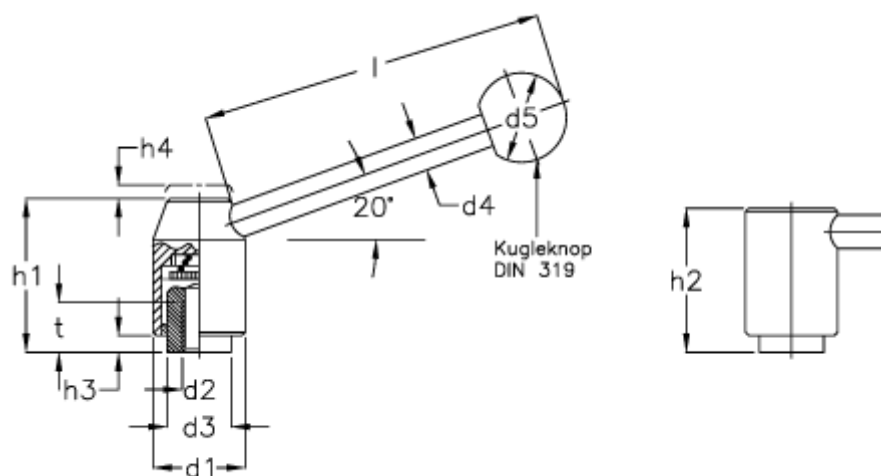

Varenummer: 20227417
Beskrivelse: E+G Indstilleligt håndtag
GN312-21-M6-D

Mål

d1 = 21	h1 = 37.0
d2 = 1/4 x 20	h2 = 34.5
d2 = 5/16 x 18	h3 = 4.5
d2 = M 8	h4 = 3.0
d2 = M 6	l min = 70
d3 = 13.5	t = 10
d4 = 8	
d5 = 20	